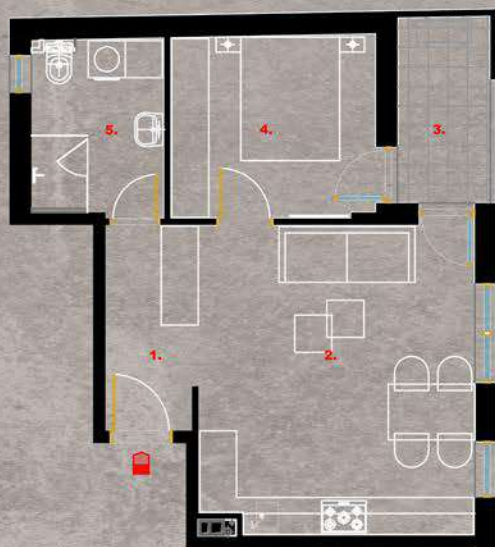

B 6 B 11 B 16 B 21

ULAZ	4,77 m ²
KUPATILO	5,96 m ²
SOBA	9,56 m ²
DNEVNI BORAVAK +TRPEZARIJA	21,58 m ²
LOĐA	4,39 m ²

UKUPNA POVRŠINA STANA 46,26 m²