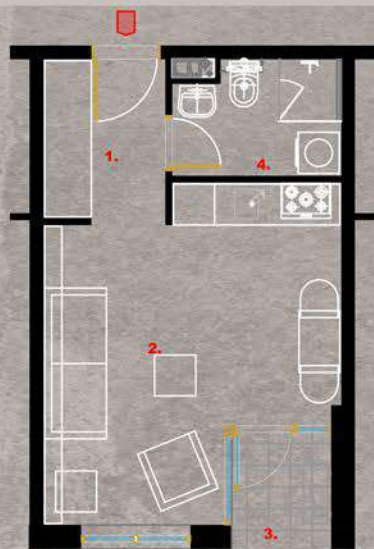

B 4 B 9 B 14 B 19

ULAZ	3,92 m ²
KUPATILO	3,71 m ²
DNEVNI BORAVAK +TRPEZARIJA	17,54 m ²
LOĐA	2,80 m ²

UKUPNA POVRŠINA STANA 27,97 m²