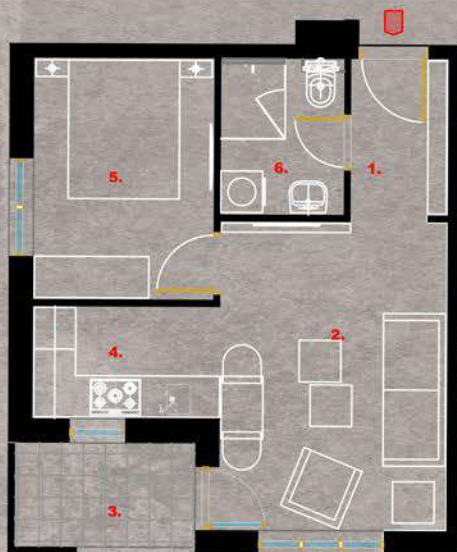

B 3 B 8 B 13 B 18

ULAZ	3,06 m ²
KUPATILO	3,87 m ²
SOBA	8,77 m ²
DNEVNI BORAVAK +TRPEZARIJA	14,13 m ²
KUHINJA	4,24 m ²
LOĐA	3,77 m ²

UKUPNA POVRŠINA STANA 37,84 m²