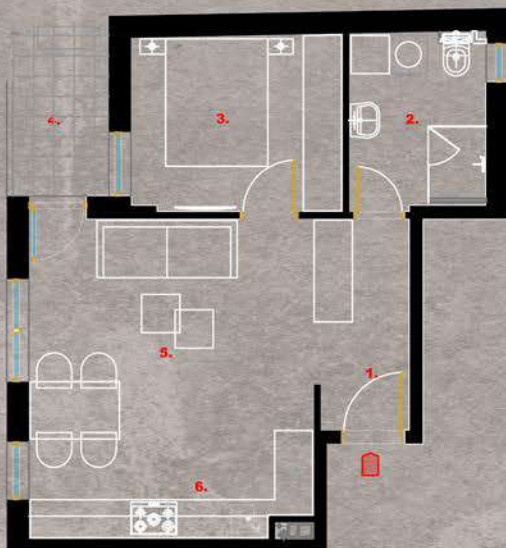

B 2 B 7 B 12 B 17

ULAZ	2,42 m <sup>2</sup>
KUPATILO	5,71 m <sup>2</sup>
SOBA	8,92 m <sup>2</sup>
DNEVNI BORAVAK +TRPEZARIJA	16,81 m <sup>2</sup>
KUHINJA	7,13 m <sup>2</sup>
LOĐA	3,95 m <sup>2</sup>

**UKUPNA POVRŠINA STANA 44,94 m<sup>2</sup>**