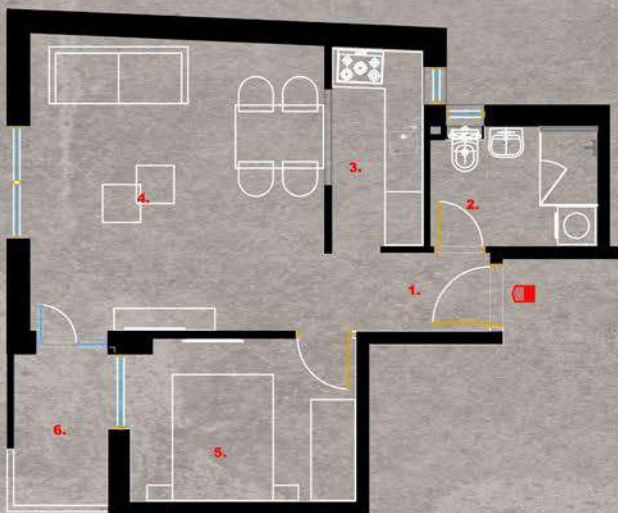

A4, A8

ULAZ	3,17 m <sup>2</sup>
KUPATILO	4,83 m <sup>2</sup>
SOBA	9,05 m <sup>2</sup>
DNEVNI BORAVAK +TRPEZARIJA	21,11 m <sup>2</sup>
KUHINJA	4,49 m <sup>2</sup>
LOĐA	3,49 m <sup>2</sup>

**UKUPNA POVRŠINA STANA 46,14 m<sup>2</sup>**